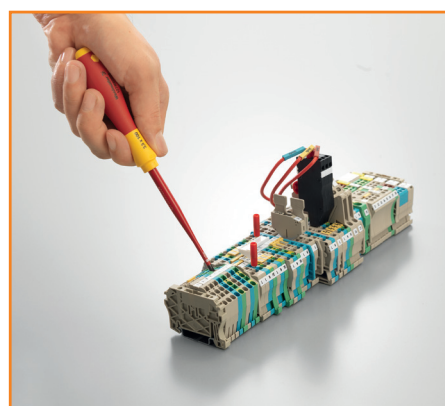

AKTION

Die schlanke Linie

Installationstechnik

Weidmüller 

Isoliertes Schraubendreher-Set

Mit den nach VDE isolierten Schraubendrehern ist es nun möglich, Komponenten mit Steckanschluss zu betätigen. Dies wird durch eine besonders anliegende Klingenisolation ermöglicht.

Set bestehend aus:

1.000 V VDE-isoliertem Schlitz- und Kreuzschlitz-PH-SD Satz

6-teilig

Klingenmaße: 0,6x3,5 / 0,8x4 / 1x5,5 / 1,2x6,5 bzw.

PH1 und PH2

Artikelnummer: 1274750000

€ 31,50/Set

statt € 65,39